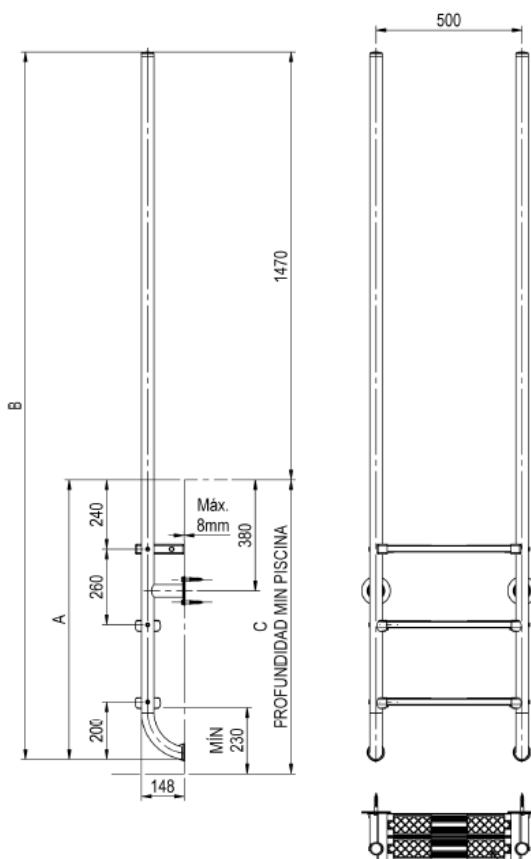

## CARACTERÍSTICAS TÉCNICAS TECHNICAL CHARACTERISTICS

**Diseño :** El acceso a la piscina con estilo ELEGANCE es una escalera con diseño moderno y minimalista que gracias a su cuidado diseño se mimetiza con el entorno y aporta un valor añadido a cualquier piscina residencial. Su diseño no se limita al aspecto estético ya que ha sido especialmente ideada para garantizar la máxima seguridad y confort del bañista. Para ello, incorpora un primer peldaño doble con diseño anatómico realizado con material antideslizante y barras verticales que facilitan el acceso a la piscina. Disponibles con 3 ó 4 peldaños. Fácil instalación realizando solamente dos 2 anclajes con fijación a la pared mediante tornillos. Realizada en materiales de alta calidad de acero inoxidable AISI-316 que alargan su vida útil.

**Design :** The stylish entrance into the swimming pool ELEGANCE is a set of steps with a modern, minimalist look, which thanks to its sleek design blends in with its surroundings and gives added value to any residential swimming pool. Its design goes beyond its aesthetic features as it was specially conceived to guarantee swimmers maximum safety and comfort. Thus, the first rung is double the standard width with an anatomical design and made of a non-slip material, while the vertical rungs make it easy to get in and out of a pool. Available with three or four rungs. Easy to install by just screwing the two attachment points to the wall. Made of high quality materials stainless steel AISI-316 that prolong its lifetime.

CÓDIGO / CODE	Nº PELDAÑOS / STEP	A(mm)	B(mm)	C(mm)
45782	2+1 SEG.	960	2430	1000
45783	3+1 SEG.	1220	2690	1260